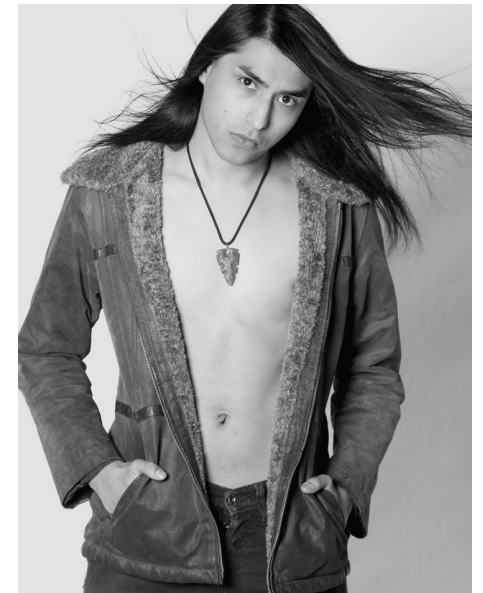

## JAMES DEAN

PRINT MEN

Height 5'7"    Waist 29"    Inseam 27"    Sleeve 33"    Suit 32"    Suit Length R  
Shoe 8.5 US    Top S    Hair Black    Eyes Brown

THE  
**CLUTTS**  
A G E N C Y

1835 Market Center Blvd, Suite 380, Dallas, TX 75207